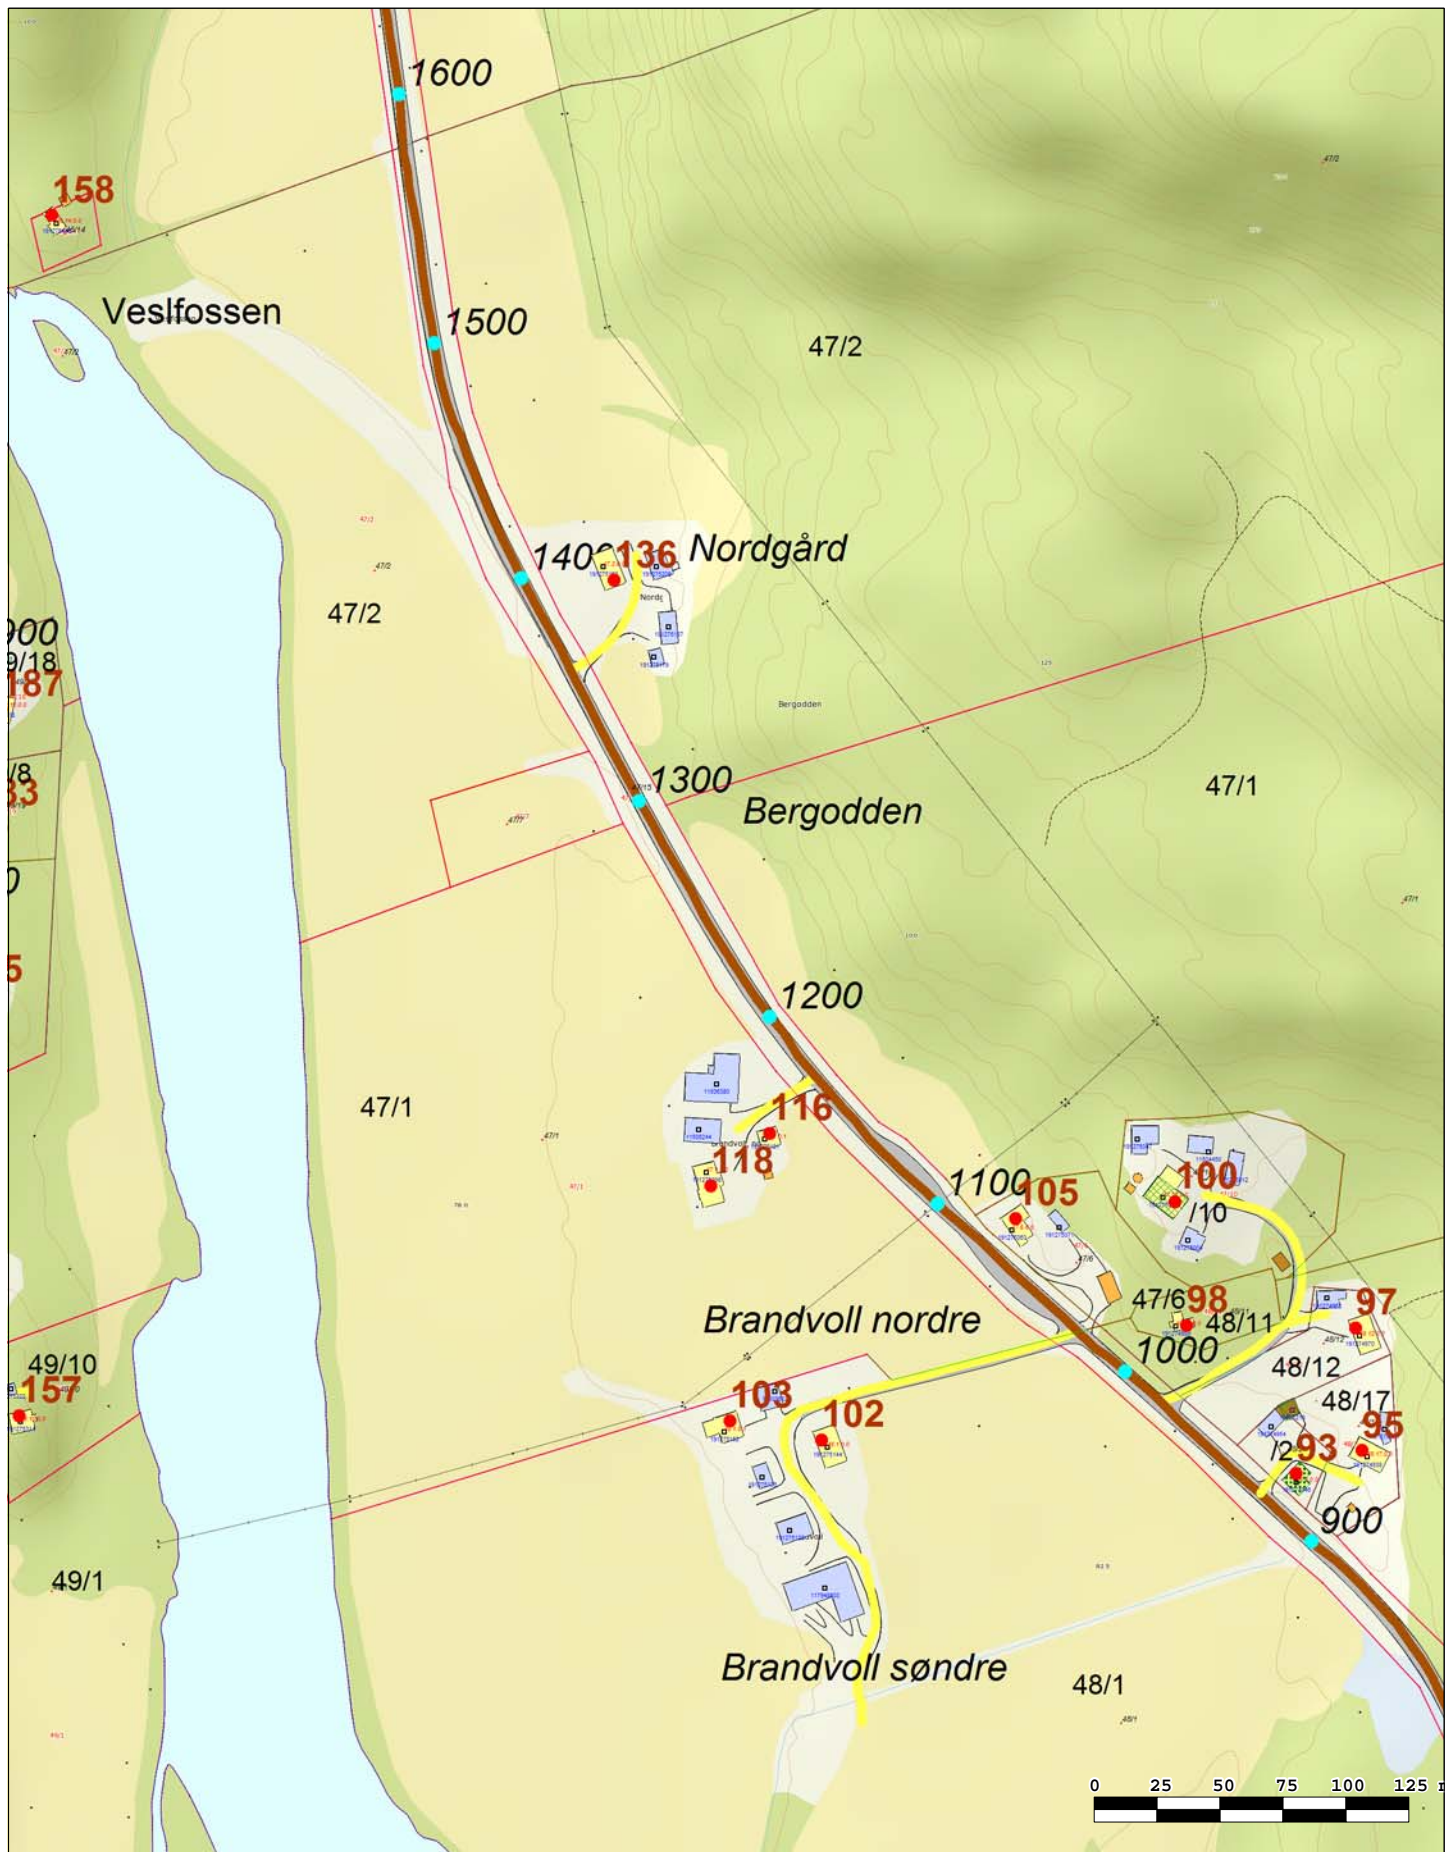

**123** Husnr.

Veinavn: **Kistefossveien (Fv851)**

• Planlagt adresse

**123** Husnr.  
 • Planlagt adresse

Veinavn: **Kistefossveien (Fv 851)**

**123** Husnr.  
 • Planlagt adresse

Veinavn: **Kistefossveien (Fv 851)**

**123** Husnr.  
• Planlagt adresse

Veinavn: **Kistefossveien (Fv 851)**

**123** Husnr.  
• Planlagt adresse

Veinavn: **Kistefossveien (Fv 851)**