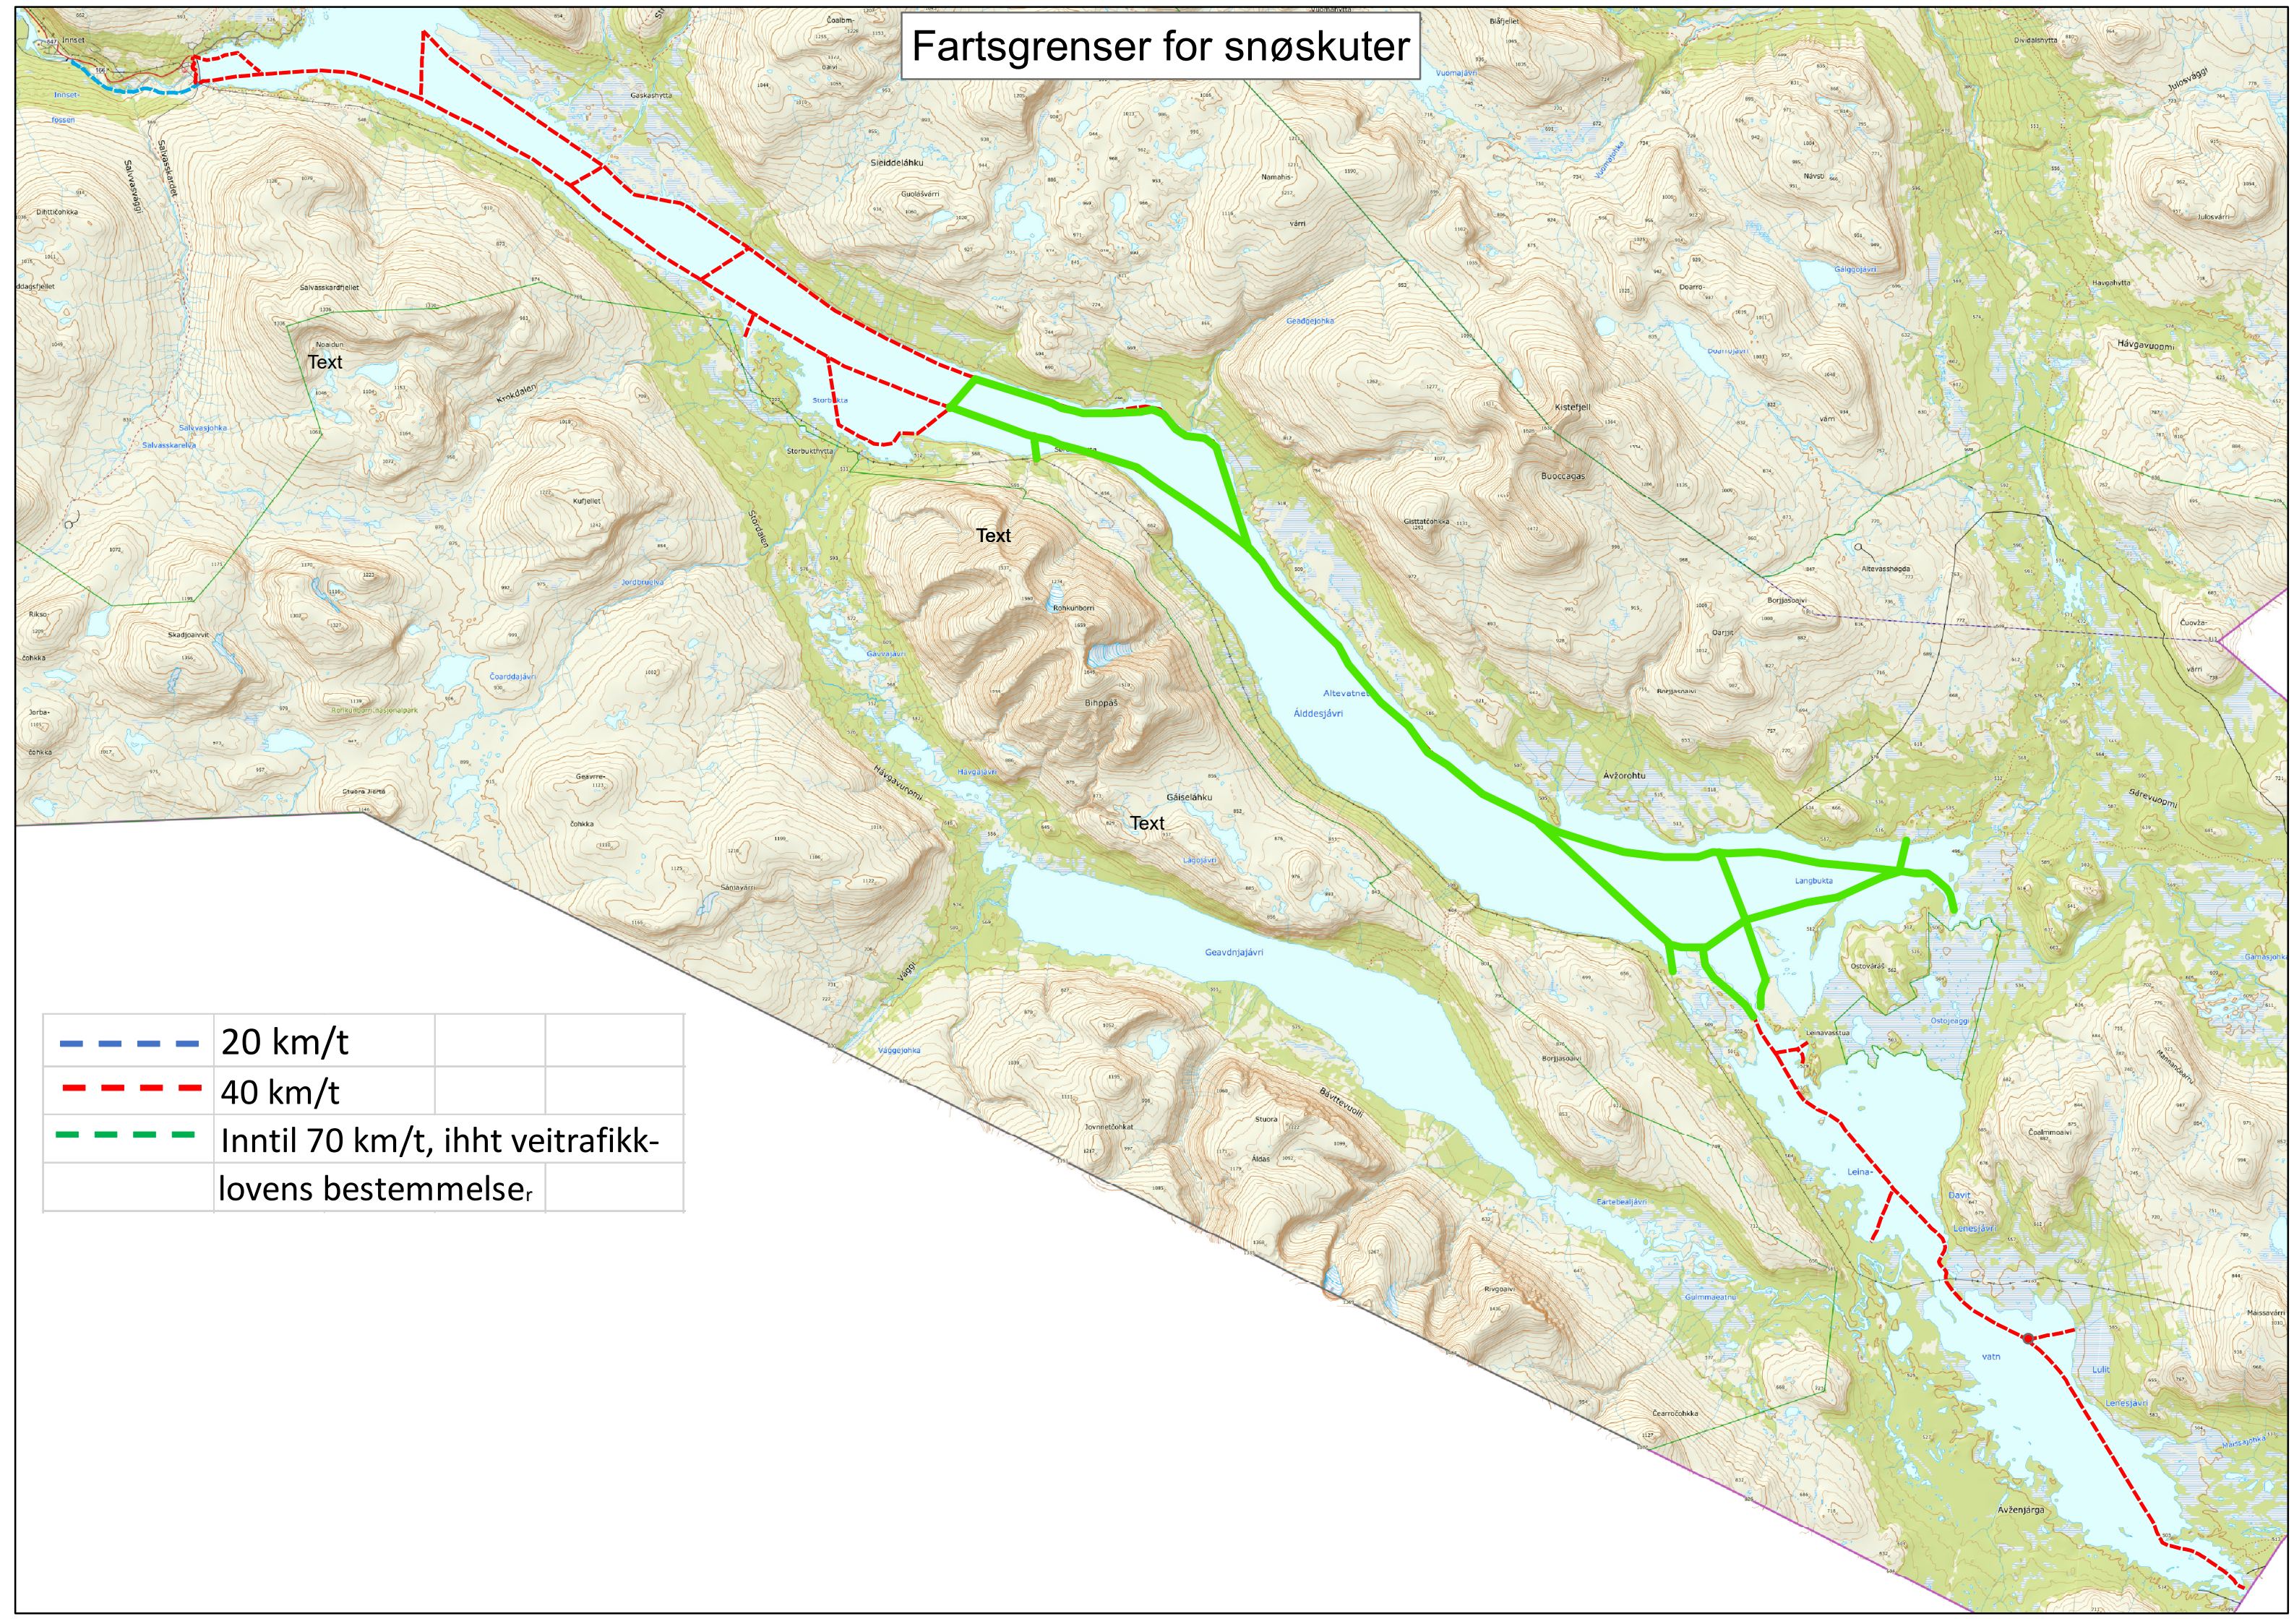

Fartsgrenser for snøskuter

	20 km/t		
	40 km/t		
	Inntil 70 km/t, ihht veitrafikk-lovens bestemmelse,		