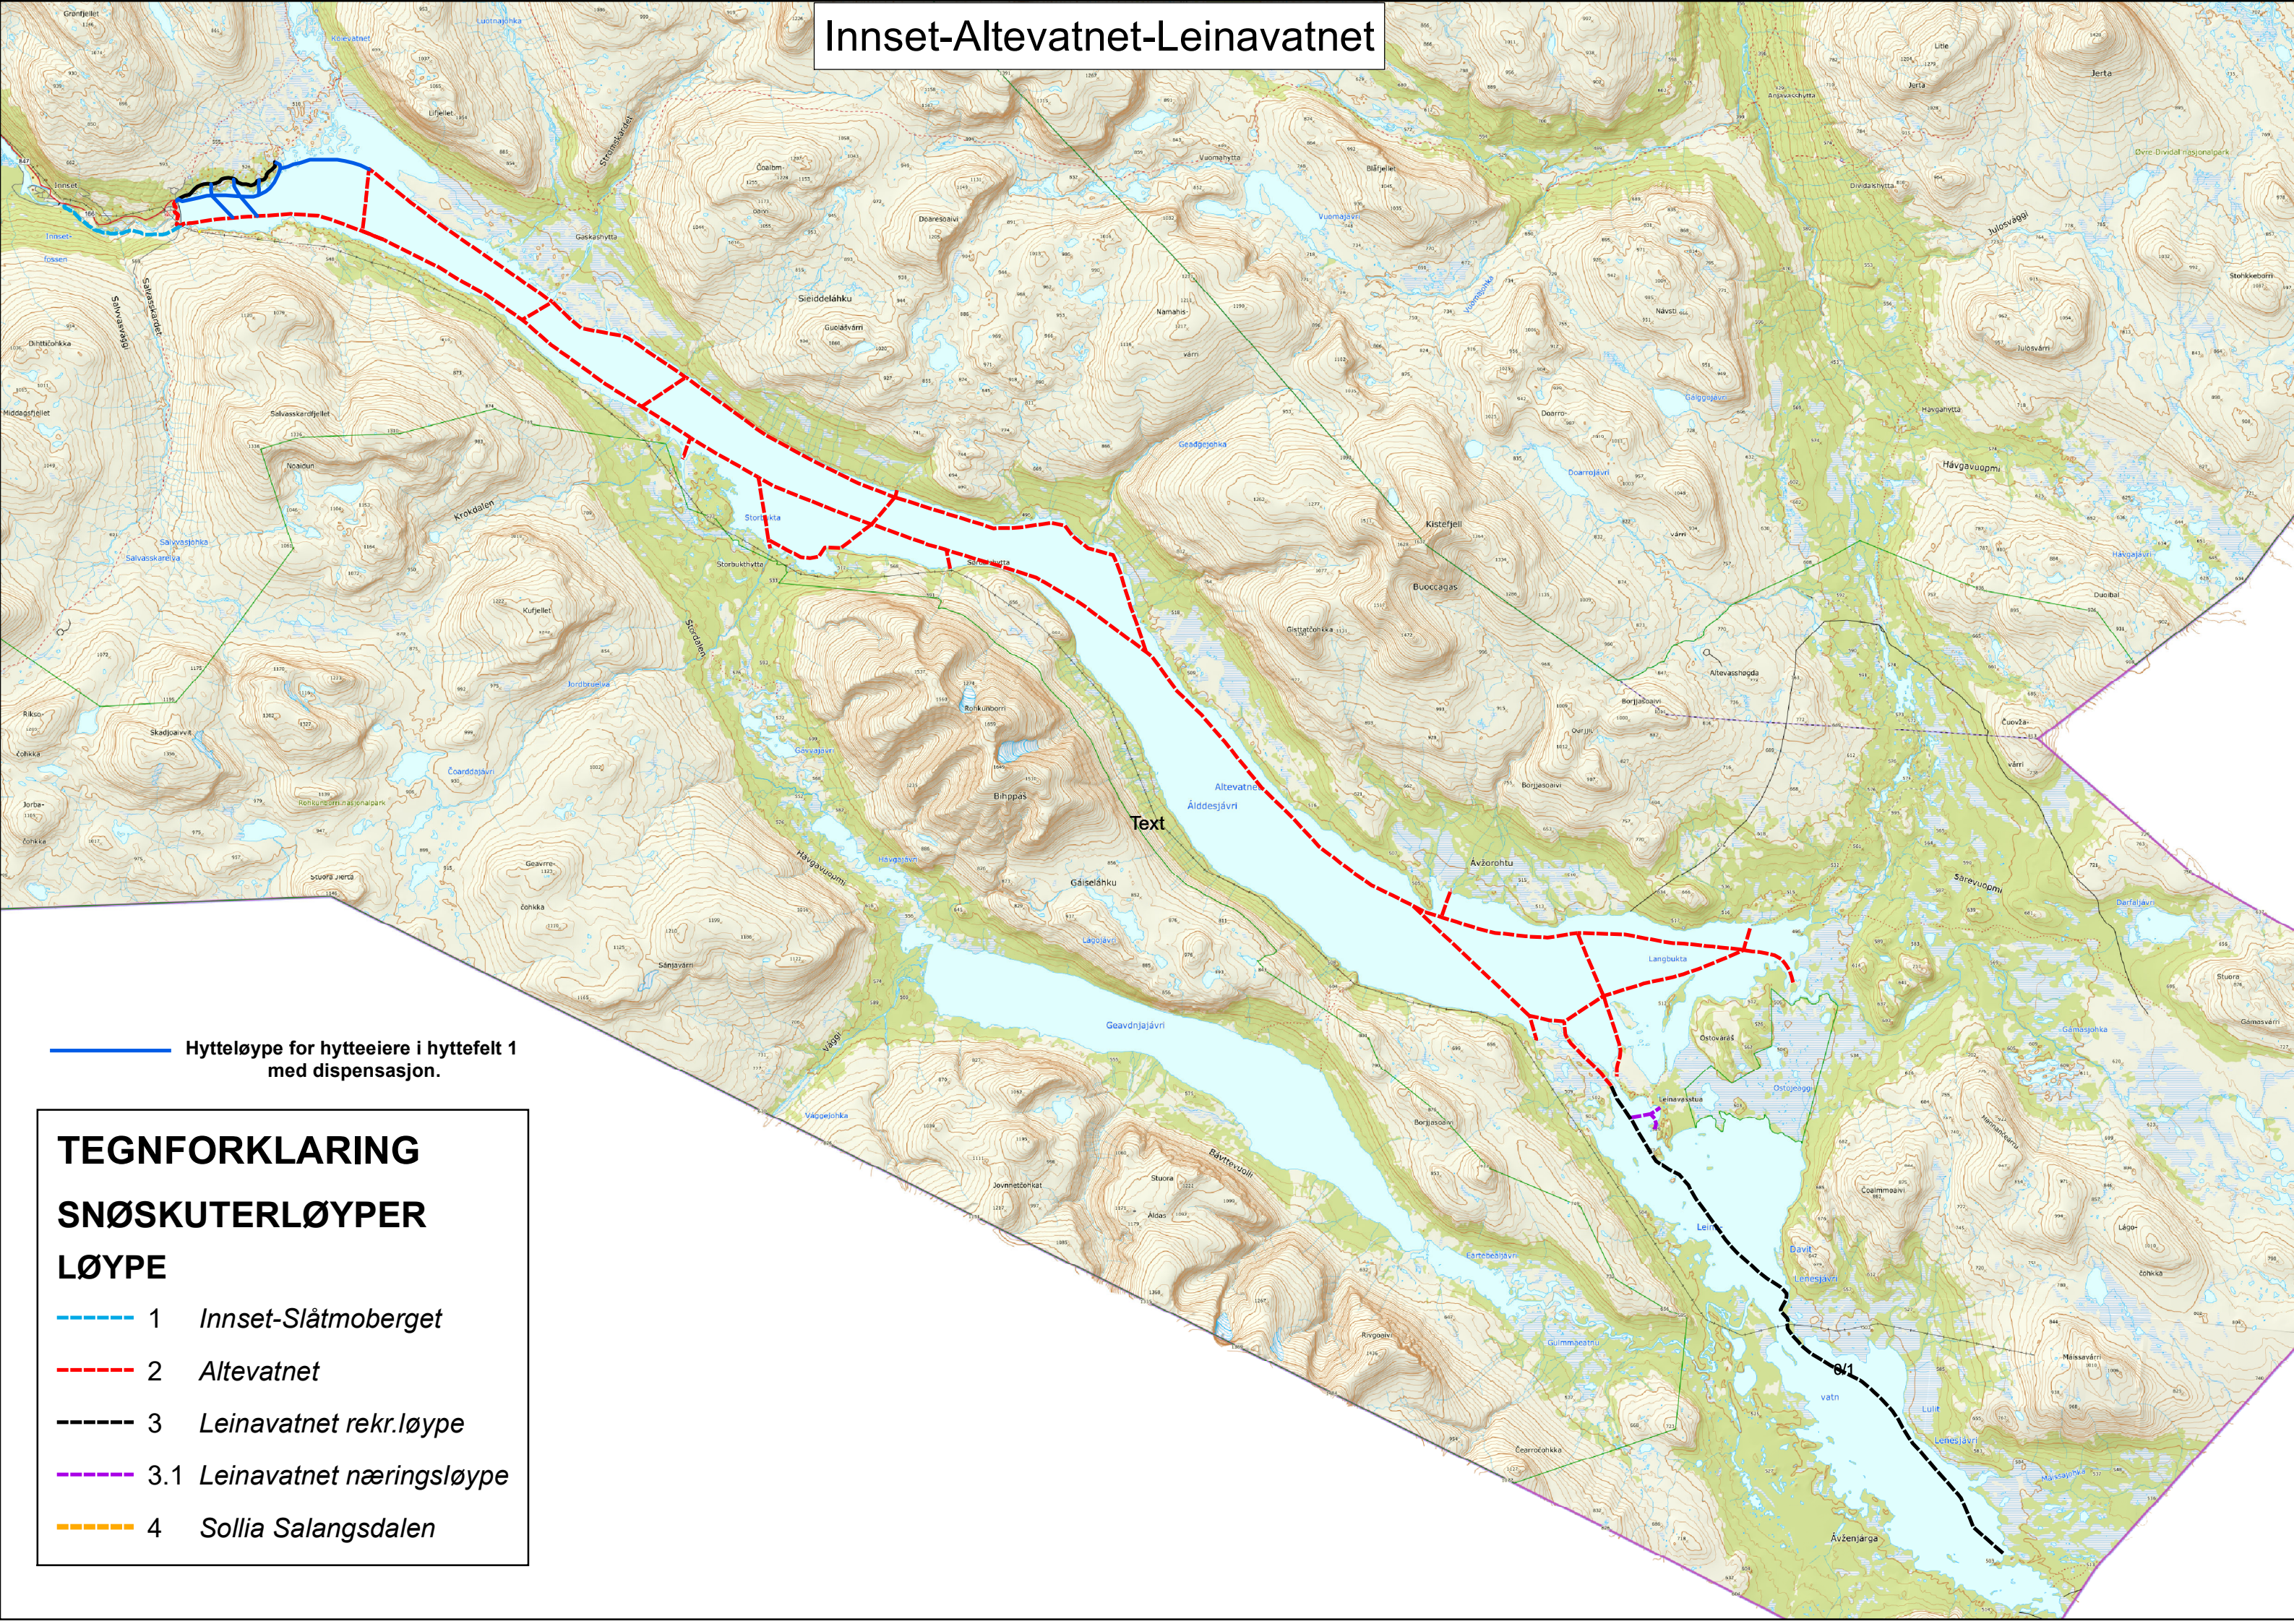

Innset-Altevatnet-Leinavatnet

— Hytteløype for hytteeiere i hyttefelt 1 med dispensasjon.

TEGNFORKLARING

SNØSKUTERLØYPER

LØYPE

- 1 *Innset-Slåtmoberget*
- 2 *Altevatnet*
- 3 *Leinavatnet rekr.løype*
- 3.1 *Leinavatnet næringsløype*
- 4 *Sollia Salangsdalen*