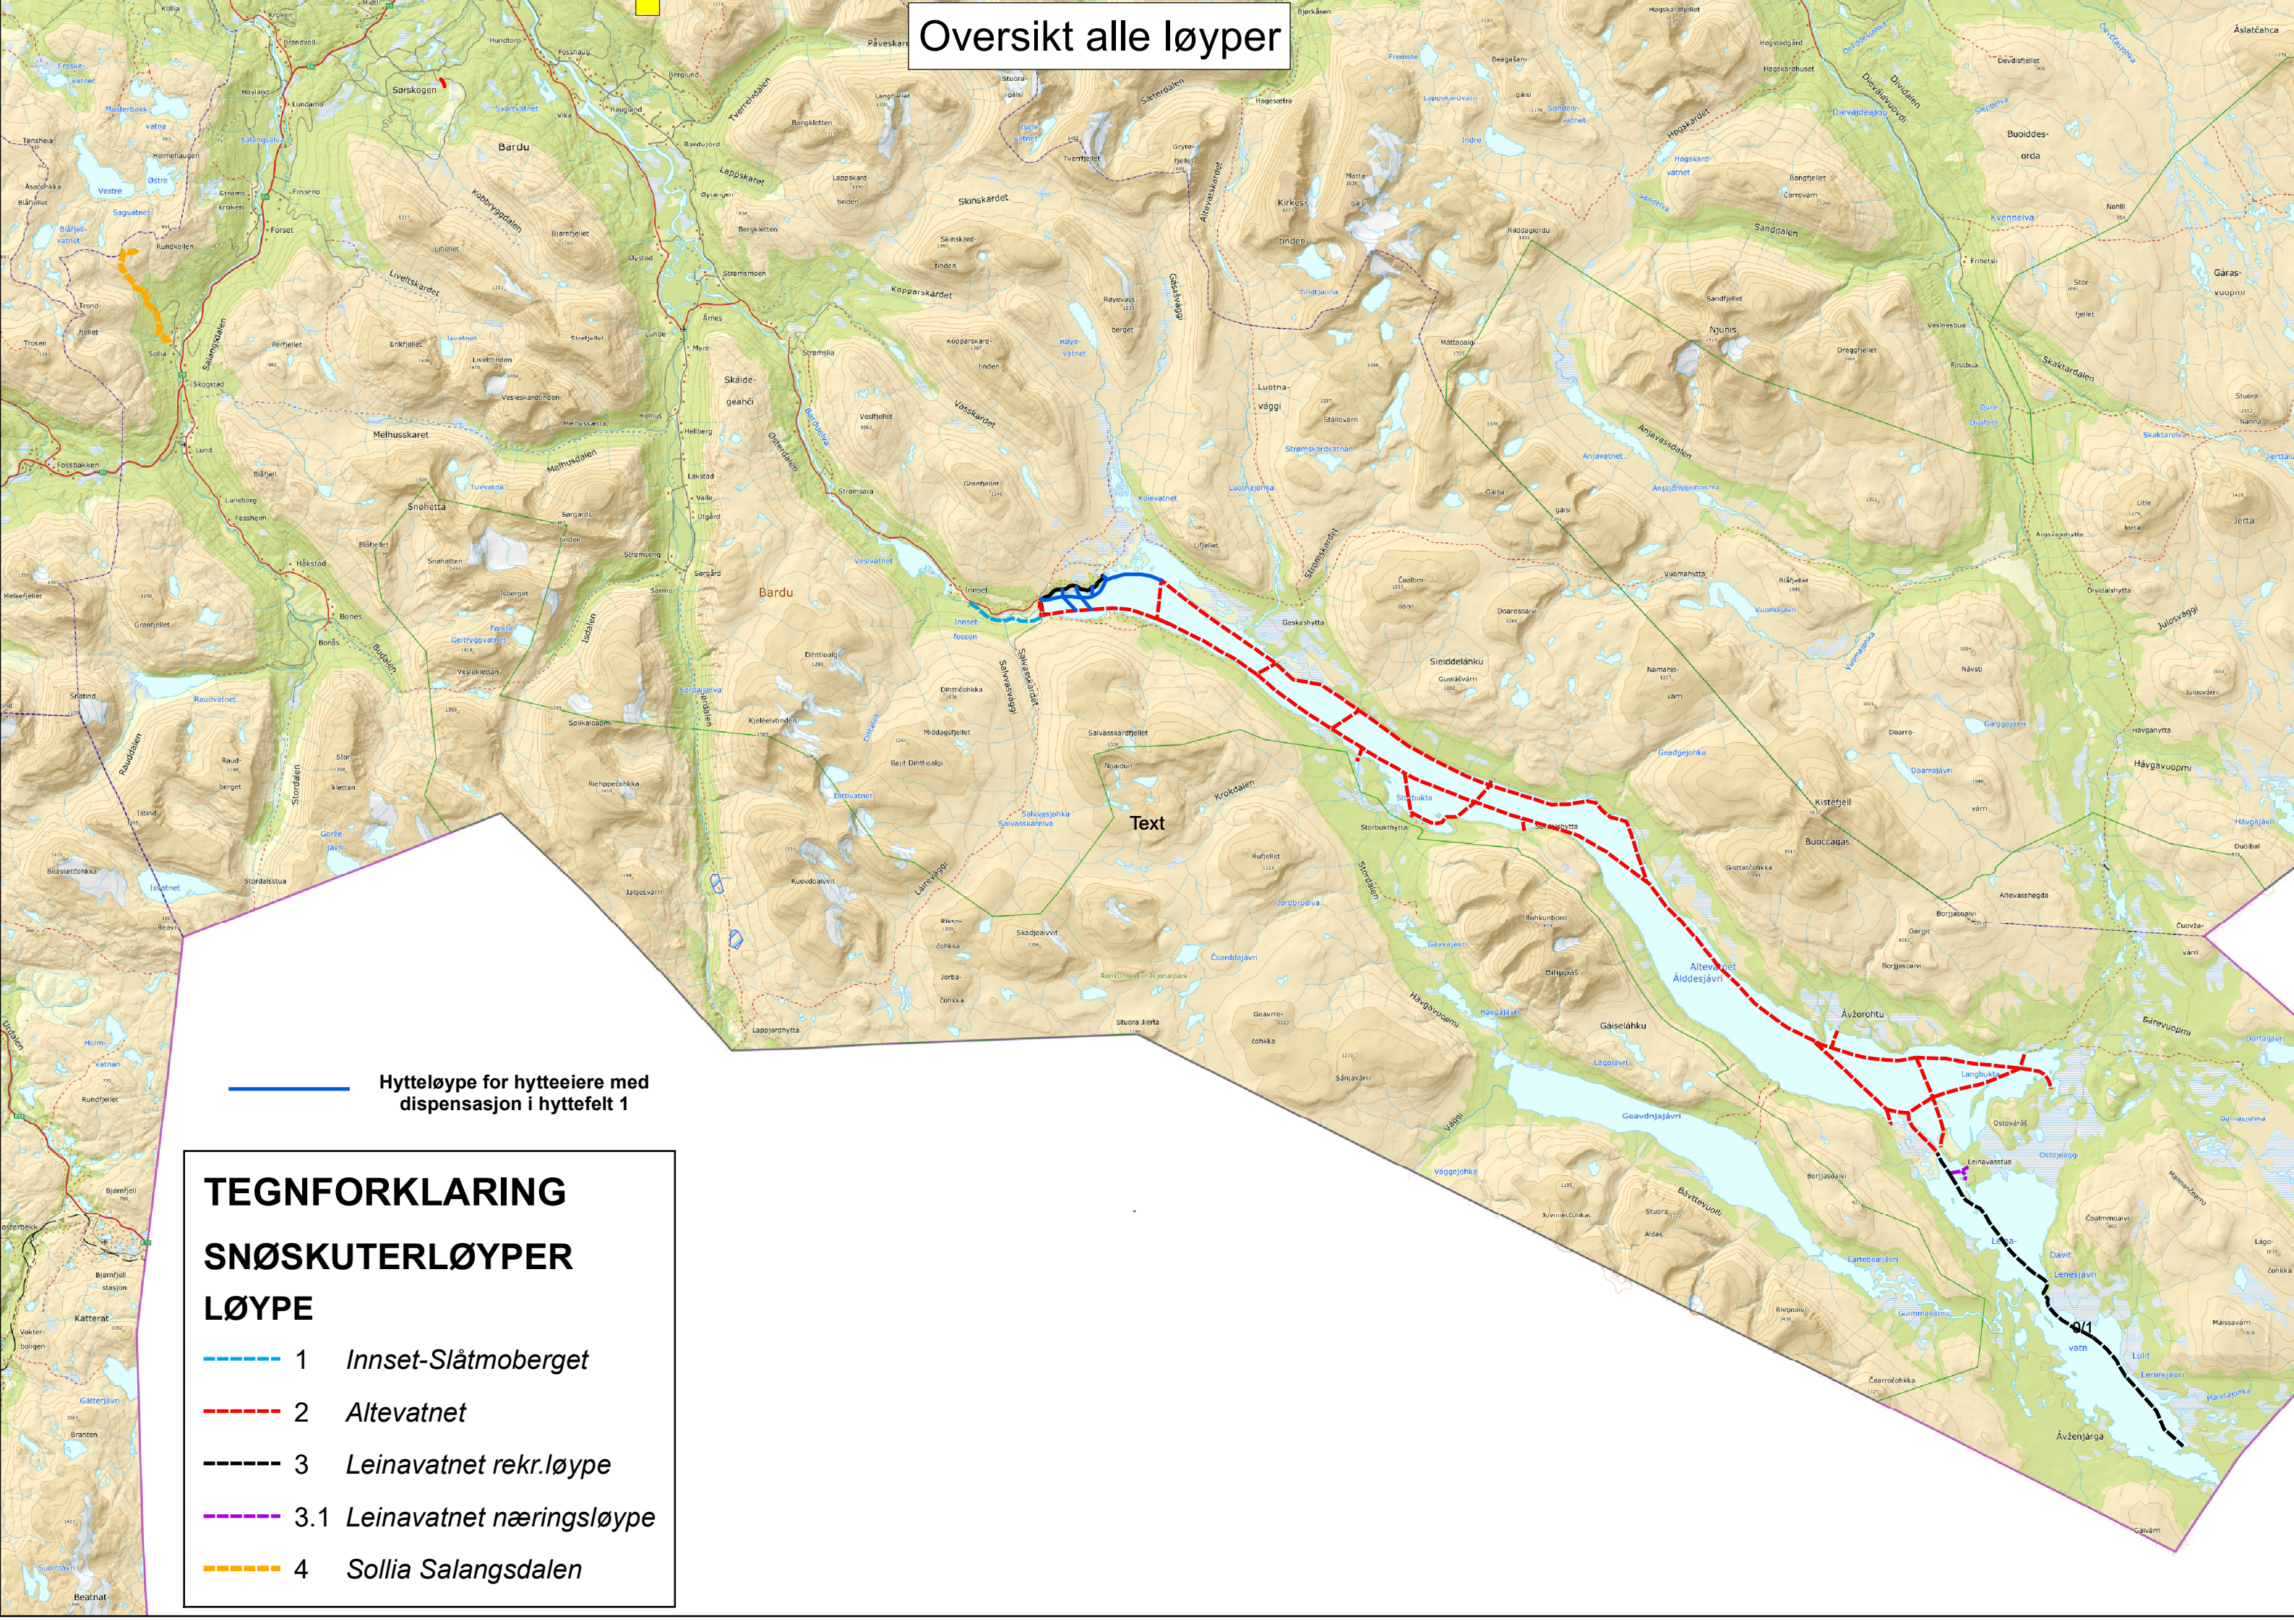

# Oversikt alle løyper

Hytteløype for hytteeiere med dispensasjon i hyttefelt 1

## TEGNFORKLARING

### SNØSKUTERLØYPER

#### LØYPE

-  1 *Innset-Slåtmoberget*
-  2 *Altevatnet*
-  3 *Leinavatnet rekr.løype*
-  3.1 *Leinavatnet næringsløype*
-  4 *Sollia Salangsdalen*